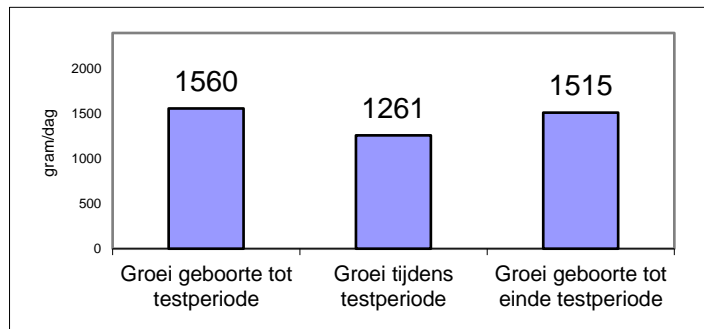

Inkeuringsgegevens

Bovenbalk

Onderbalk

Schofthoogte	1.41
Kruishoogte	1.46
Kopexpressie	7
Inhoud voorhand	7
Dikte lendenen	8
Lengte rug	7
Lengte bekken	7
Ronding bil	8
Kruisligging	6
Lengte broek	7
Bovenbouw	6
Vorm rib	6
Schoft breedte	8
Breedte rug	8
Staartinplant	3
Breedte bekken	8
Breedte broek	8
Achterb achteraan	6
Stand achterbenen	6
Klauwhoek	6
Pijpomvang	7
Stand voorbenen	4
Huid/haar	6
Bekkenbreedte	15,0
Bekkenhoogte	17,0

Gedrag

Groeicijfers

Gewicht op	03-03-21	739 kg
Groeiindex testperiode t.o.v groep:		104 %
Berekend 400 dgn gewicht:		674 kg
Index 400 dgn gewicht t.o.v. groep:		111 %

Omschrijving

Pompei vd Woeste Hoeve is een stier met een prachtige vaderlijn en een beste moederlijn. Het is een zeer correcte evenredige stier met een strakke bovenbouw en keurige beenwerk waarbij juist zijn beste bespiering en zijn super bekken opvallend zijn en daarbij in de ontwikkeling niets tekort komt.

Pompei is de stier met beste groeicijfers van deze groep wat voornamelijk van zijn vader Imperial vandaan komt.

Hij kenmerkt zich verder vanwege zijn fantastische rastype, kleur en bijzondere fijnheid in huid en zeker ook in de botten. Afkalfgemak zit hem van zowel vader als moeder in de genen verankerd. Pompei is zelf gemakkelijk geboren (lag er s'morgens plots in de stal) een vlot en levenslustig kalf

Scrotum = 34