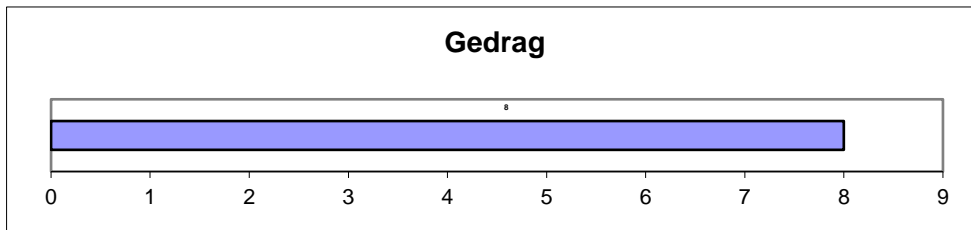

Inkeuringsgegevens

Bovenbalk

Onderbalk

Schofthoogte	1.41
Kruishoogte	1.46
Kopexpressie	7
Inhoud voorhand	7
Dikte lendenen	8
Lengte rug	7
Lengte bekken	7
Ronding bil	8
Kruisligging	6
Lengte broek	7
Bovenbouw	6
Vorm rib	6
Schoft breedte	8
Breedte rug	8
Staartinplant	3
Breedte bekken	8
Breedte broek	8
Achterb achteraan	6
Stand achterbenen	6
Klauwhoek	6
Pijpomvang	7
Stand voorbenen	4
Huid/haar	6
Bekkenbreedte	15,0
Bekkenhoogte	17,0

Gedrag

Groeicijfers

Gewicht op	03-03-21	739 kg
Groeiindex testperiode t.o.v groep:		104 %
Berekend 400 dgn gewicht:		674 kg
Index 400 dgn gewicht t.o.v. groep:		111 %

Omschrijving

Pompei vd Woeste Hoeve is een stier met een prachtige vaderlijn en een beste moederlijn. Het is een zeer correcte evenredige stier met een strakke bovenbouw en keurige beenwerk waarbij juist zijn beste bespiering en zijn super bekken opvallend zijn en daarbij in de ontwikkeling niets tekort komt.

Pompei is de stier met beste groeicijfers van deze groep wat voornamelijk van zijn vader Imperial vandaan komt.

Hij kenmerkt zich verder vanwege zijn fantastische rastype, kleur en bijzondere fijnheid in huid en zeker ook in de botten. Afkalfgemak zit hem van zowel vader als moeder in de genen verankerd. Pompei is zelf gemakkelijk geboren (lag er s'morgens plots in de stal) een vlot en levenslustig kalf