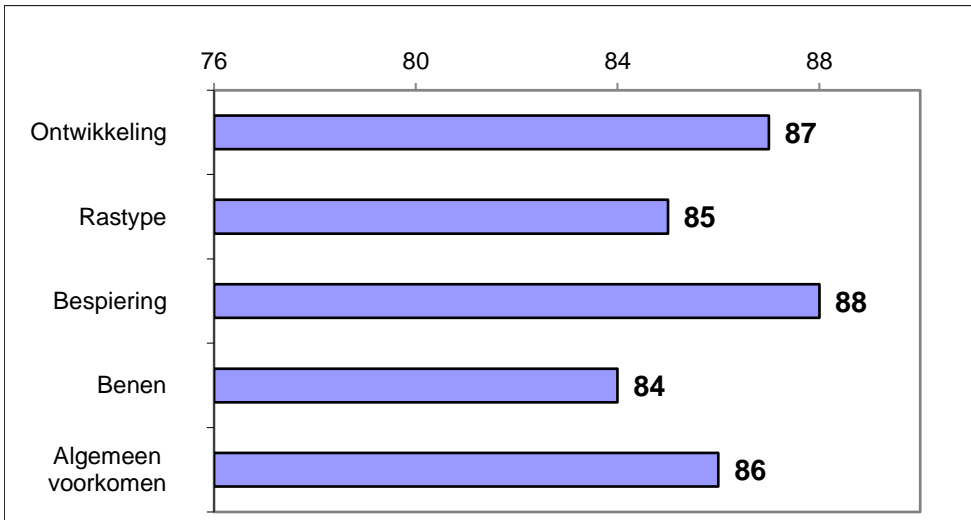

Inkeuringsgegevens

Bovenbalk

Onderbalk

Schofthoogte	1.41
Kruishoogte	1.46
Kopexpressie	7
Inhoud voorhand	7
Dikte lendenen	8
Lengte rug	7
Lengte bekken	7
Ronding bil	8
Kruisligging	6
Lengte broek	7
Bovenbouw	6
Vorm rib	6
Schoft breedte	8
Breedte rug	8
Staartinplant	3
Breedte bekken	8
Breedte broek	8
Achterb achteraan	6
Stand achterbenen	6
Klauwhoek	6
Pijpomvang	7
Stand voorbenen	4
Huid/haar	6
Bekkenbreedte	15,0
Bekkenhoogte	17,0

Gedrag

Groeicijfers

Gewicht op	03-03-21	739 kg
Groeiindex testperiode t.o.v groep:		104 %
Berekend 400 dgn gewicht:		674 kg
Index 400 dgn gewicht t.o.v. groep:		111 %

Omschrijving

Pompei vd Woeste Hoeve is een stier met een prachtige vaderlijn en een beste moederlijn. Het is een zeer correcte evenredige stier met een strakke bovenbouw en keurige beenwerk waarbij juist zijn beste bespiering en zijn super bekken opvallend zijn en daarbij in de ontwikkeling niets tekort komt.

Pompei is de stier met beste groeicijfers van deze groep wat voornamelijk van zijn vader Imperial vandaan komt.

Hij kenmerkt zich verder vanwege zijn fantastische rastype, kleur en bijzondere fijnheid in huid en zeker ook in de botten. Afkalfgemak zit hem van zowel vader als moeder in de genen verankerd. Pompei is zelf gemakkelijk geboren (lag er s'morgens plots in de stal) een vlot en levenslustig kalf