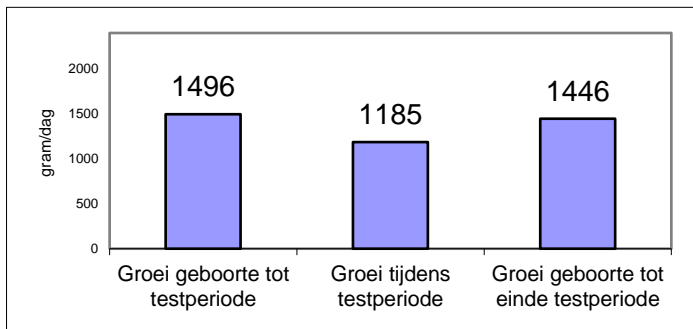

Inkeuringsgegevens

Bovenbalk

Onderbalk

Schofthoogte	1.44
Kruishoogte	1.47
Kopexpressie	6
Inhoud voorhand	7
Dikte lendenen	7
Lengte rug	8
Lengte bekken	7
Ronding bil	7
Kruisligging	5
Lengte broek	6
Bovenbouw	7
Vorm rib	7
Schoft breedte	7
Breedte rug	7
Staartinplant	3
Breedte bekken	7
Breedte broek	8
Achterb achteraan	8
Stand achterbenen	5
Klauwhoek	6
Pijpomvang	8
Stand voorbenen	5
Huid/haar	8
Bekkenbreedte	15.5
Bekkenhoogte	19,0

Gedrag

Groeicijfers

Gewicht op	03-03-21	781 kg
Groeiindex testperiode t.o.v groep:		98 %
Berekend 400 dgn gewicht:		660 kg
Index 400 dgn gewicht t.o.v. groep:		109 %

Omschrijving

Scrotum = 38