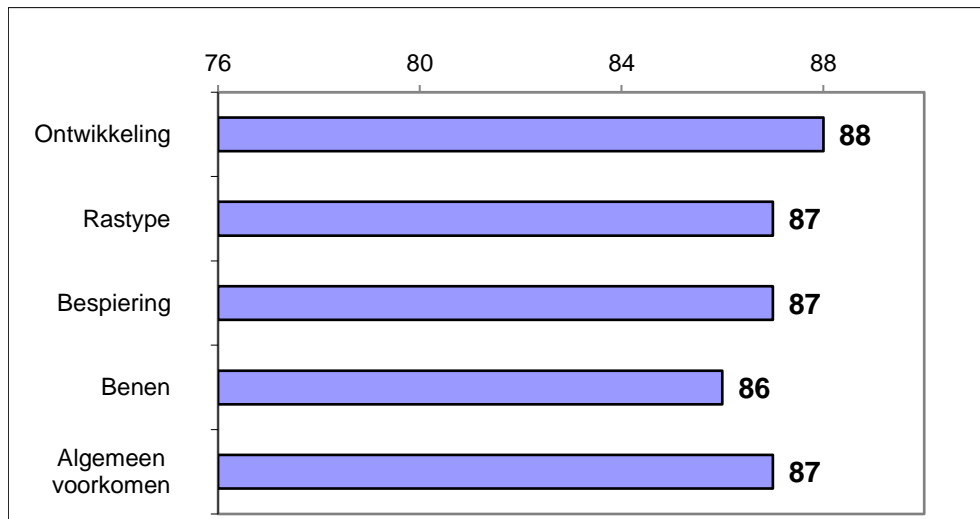

Inkeuringsgegevens

Bovenbalk

Onderbalk

Schofthoogte	1.44
Kruishoogte	1.47
Kopexpressie	6
Inhoud voorhand	7
Dikte lendenen	7
Lengte rug	8
Lengte bekken	7
Ronding bil	7
Kruisligging	5
Lengte broek	6
Bovenbouw	7
Vorm rib	7
Schoft breedte	7
Breedte rug	7
Staartinplant	3
Breedte bekken	7
Breedte broek	8
Achterb achteraan	8
Stand achterbenen	5
Klauwhoek	6
Pijpomvang	8
Stand voorbenen	5
Huid/haar	8
Bekkenbreedte	15.5
Bekkenhoogte	19,0

Gedrag

Groeicijfers

Gewicht op	03-03-21	781 kg
Groeiindex testperiode t.o.v groep:		98 %
Berekend 400 dgn gewicht:		660 kg
Index 400 dgn gewicht t.o.v. groep:		109 %

Omschrijving

Scrotum = 38