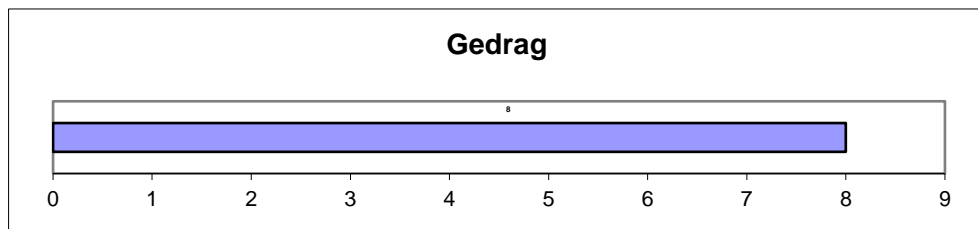

Inkeuringsgegevens

Bovenbalk

Onderbalk

Schofthoogte	1.44
Kruishoogte	1.47
Kopexpressie	6
Inhoud voorhand	7
Dikte lendenen	7
Lengte rug	8
Lengte bekken	7
Ronding bil	7
Kruisligging	5
Lengte broek	6
Bovenbouw	7
Vorm rib	7
Schoft breedte	7
Breedte rug	7
Staartinplant	3
Breedte bekken	7
Breedte broek	8
Achterb achteraan	8
Stand achterbenen	5
Klauwhoek	6
Pijpomvang	8
Stand voorbenen	5
Huid/haar	8
Bekkenbreedte	15.5
Bekkenhoogte	19,0

Gedrag

Groeicijfers

Gewicht op	03-03-21	781 kg
Groeiindex testperiode t.o.v groep:		98 %
Berekend 400 dgn gewicht:		660 kg
Index 400 dgn gewicht t.o.v. groep:		109 %

Omschrijving

Scrotum = 38