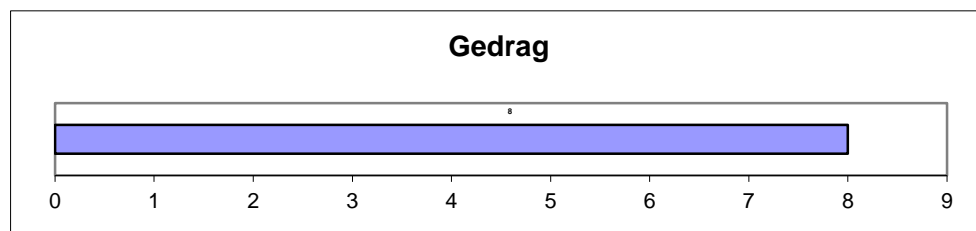

**Inkeuringsgegevens**

**Bovenbalk**

**Onderbalk**

Schofthoogte	1.40
Kruishoogte	1.45
Kopexpressie	4
Inhoud voorhand	7
Dikte lendenen	8
Lengte rug	7
Lengte bekken	7
Ronding bil	8
Kruisligging	5
Lengte broek	7
Bovenbouw	7
Vorm rib	5
Schoft breedte	8
Breedte rug	8
Staartinplant	5
Breedte bekken	7
Breedte broek	8
Achterb achteraan	7
Stand achterbenen	4
Klauwhoek	5
Pijpomvang	8
Stand voorbenen	4
Huid/haar	6
Bekkenbreedte	12.5
Bekkenhoogte	18,0

**Gedrag**

**Groeicijfers**

Gewicht op	02-09-20	<b>713 kg</b>
Groeiindex testperiode t.o.v groep:		<b>112 %</b>
Berekend 400 dgn gewicht:		<b>571 kg</b>
Index 400 dgn gewicht t.o.v. groep:		<b>93 %</b>

**Omschrijving**

Een mixtype stier met een zeer goede ontwikkeling en een fraai bekken. De stier is zeer goed bespied. Het beenwerk is droog en wordt goed gebruikt.