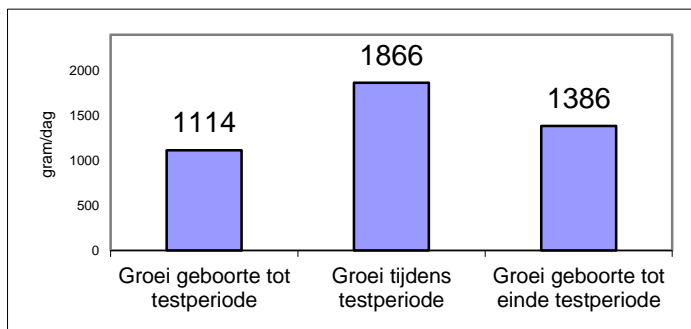

**Inkeuringsgegevens**

**Bovenbalk**

**Onderbalk**

Schofthoogte	1.40
Kruishoogte	1.45
Kopexpressie	4
Inhoud voorhand	7
Dikte lendenen	8
Lengte rug	7
Lengte bekken	7
Ronding bil	8
Kruisligging	5
Lengte broek	7
Bovenbouw	7
Vorm rib	5
Schoft breedte	8
Breedte rug	8
Staartinplant	5
Breedte bekken	7
Breedte broek	8
Achterb achteraan	7
Stand achterbenen	4
Klauwhoek	5
Pijpomvang	8
Stand voorbenen	4
Huid/haar	6
Bekkenbreedte	12.5
Bekkenhoogte	18,0

**Gedrag**

**Groeicijfers**

Gewicht op	02-09-20	<b>713 kg</b>
Groeiindex testperiode t.o.v groep:		<b>112 %</b>
Berekend 400 dgn gewicht:		<b>571 kg</b>
Index 400 dgn gewicht t.o.v. groep:		<b>93 %</b>

**Omschrijving**