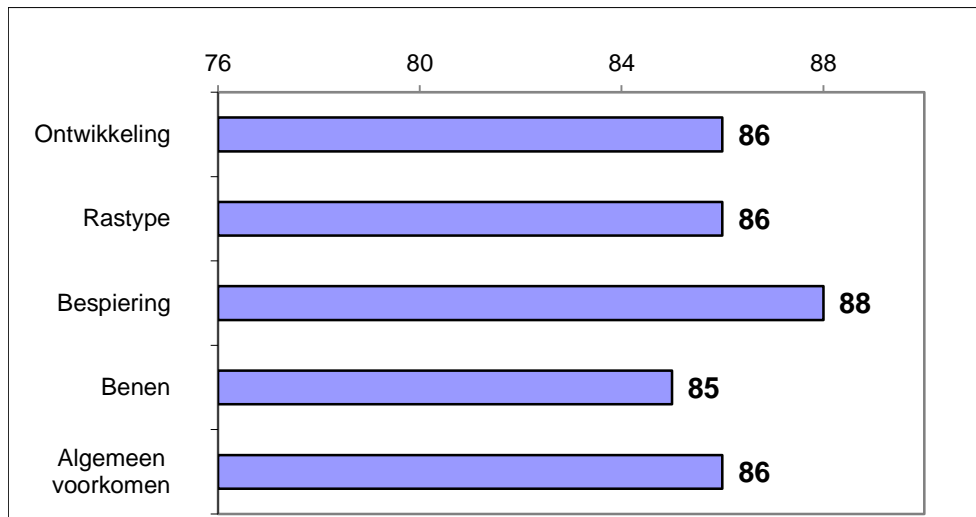

**Inkeuringsgegevens**

**Bovenbalk**

**Onderbalk**

Schofthoogte	1.40
Kruishoogte	1.45
Kopexpressie	4
Inhoud voorhand	7
Dikte lendenen	8
Lengte rug	7
Lengte bekken	7
Ronding bil	8
Kruisligging	5
Lengte broek	7
Bovenbouw	7
Vorm rib	5
Schoft breedte	8
Breedte rug	8
Staartinplant	5
Breedte bekken	7
Breedte broek	8
Achterb achteraan	7
Stand achterbenen	4
Klauwhoek	5
Pijpomvang	8
Stand voorbenen	4
Huid/haar	6
Bekkenbreedte	12.5
Bekkenhoogte	18,0

**Gedrag**

**Groeicijfers**

Gewicht op	02-09-20	<b>713 kg</b>
Groeiindex testperiode t.o.v groep:		<b>112 %</b>
Berekend 400 dgn gewicht:		<b>571 kg</b>
Index 400 dgn gewicht t.o.v. groep:		<b>93 %</b>

**Omschrijving**

Een mixtype stier met een zeer goede ontwikkeling en een fraai bekken. De stier is zeer goed bespied. Het beenwerk is droog en wordt goed gebruikt.