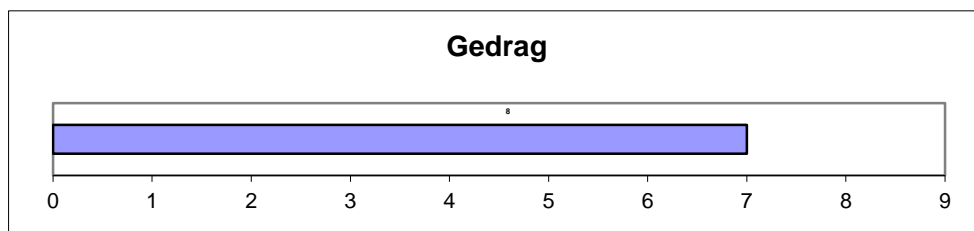

**Inkeuringsgegevens**

**Bovenbalk**

**Onderbalk**

Schofthoogte	1.42
Kruishoogte	1.49
Kopexpressie	4
Inhoud voorhand	7
Dikte lendenen	7
Lengte rug	6
Lengte bekken	7
Ronding bil	8
Kruisligging	6
Lengte broek	6
Bovenbouw	8
Vorm rib	6
Schoft breedte	7
Breedte rug	6
Staartinplant	3
Breedte bekken	7
Breedte broek	7
Achterb achteraan	7
Stand achterbenen	3
Klauwhoek	6
Pijpomvang	8
Stand voorbenen	5
Huid/haar	7
Bekkenbreedte	14.5
Bekkenhoogte	20,0

**Gedrag**

**Groeicijfers**

Gewicht op	02-09-20	<b>673 kg</b>
Groeiindex testperiode t.o.v groep:		<b>102 %</b>
Berekend 400 dgn gewicht:		<b>542 kg</b>
Index 400 dgn gewicht t.o.v. groep:		<b>88 %</b>

**Omschrijving**

Een voldoende ontwikkelde stier van het mixtype. De tarwekleurige stier heeft een goede bespiering met name in de broek. Het bekken is voldoende lang en goed geplaatst. De stier heeft een strakke bovenbouw.