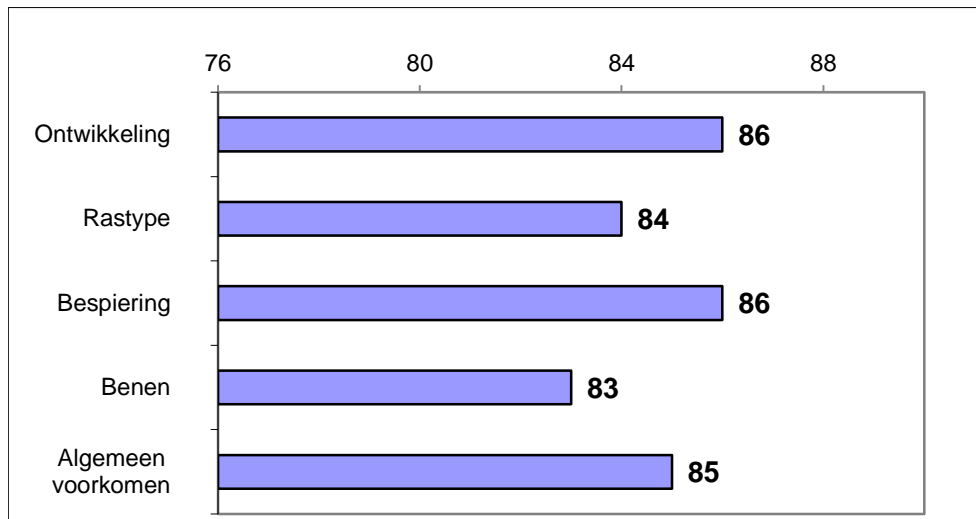

**Inkeuringsgegevens**

**Bovenbalk**

**Onderbalk**

Schofthoogte	1.42
Kruishoogte	1.49
Kopexpressie	4
Inhoud voorhand	7
Dikte lendenen	7
Lengte rug	6
Lengte bekken	7
Ronding bil	8
Kruisligging	6
Lengte broek	6
Bovenbouw	8
Vorm rib	6
Schoft breedte	7
Breedte rug	6
Staartinplant	3
Breedte bekken	7
Breedte broek	7
Achterb achteraan	7
Stand achterbenen	3
Klauwhoek	6
Pijpomvang	8
Stand voorbenen	5
Huid/haar	7
Bekkenbreedte	14.5
Bekkenhoogte	20,0

**Gedrag**

**Groeicijfers**

Gewicht op	02-09-20	<b>673 kg</b>
Groeiindex testperiode t.o.v groep:		<b>102 %</b>
Berekend 400 dgn gewicht:		<b>542 kg</b>
Index 400 dgn gewicht t.o.v. groep:		<b>88 %</b>

**Omschrijving**

Een voldoende ontwikkelde stier van het mixtype. De tarwekleurige stier heeft een goede bespiering met name in de broek. Het bekken is voldoende lang en goed geplaatst. De stier heeft een strakke bovenbouw.