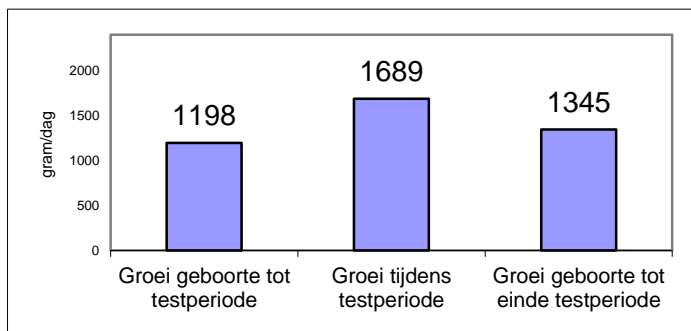

**Inkeuringsgegevens**

**Bovenbalk**

**Onderbalk**

Schofthoogte	1.42
Kruishoogte	1.49
Kopexpressie	4
Inhoud voorhand	7
Dikte lendenen	7
Lengte rug	6
Lengte bekken	7
Ronding bil	8
Kruisligging	6
Lengte broek	6
Bovenbouw	8
Vorm rib	6
Schoft breedte	7
Breedte rug	6
Staartinplant	3
Breedte bekken	7
Breedte broek	7
Achterb achteraan	7
Stand achterbenen	3
Klauwhoek	6
Pijpomvang	8
Stand voorbenen	5
Huid/haar	7
Bekkenbreedte	14.5
Bekkenhoogte	20,0

**Gedrag**

**Groeicijfers**

Gewicht op	02-09-20	<b>673 kg</b>
Groeiindex testperiode t.o.v groep:		<b>102 %</b>
Berekend 400 dgn gewicht:		<b>542 kg</b>
Index 400 dgn gewicht t.o.v. groep:		<b>88 %</b>

**Omschrijving**

Een voldoende ontwikkelde stier van het mixtype. De tarwekleurige stier heeft een goede bespiering met name in de broek. Het bekken is voldoende lang en goed geplaatst. De stier heeft een strakke bovenbouw.