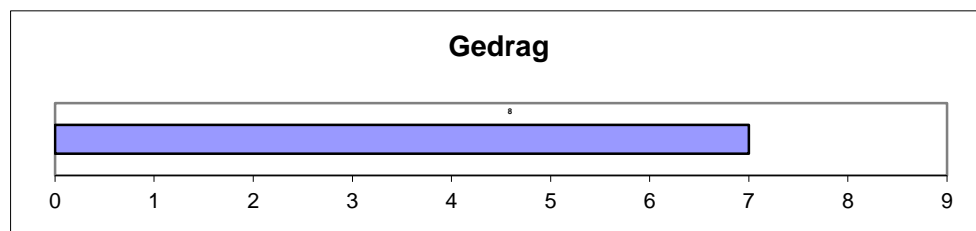

Inkeuringsgegevens

Bovenbalk

Onderbalk

Schofthoogte	1.42
Kruishoogte	1.50
Kopexpressie	7
Inhoud voorhand	7
Dikte lendenen	7
Lengte rug	9
Lengte bekken	8
Ronding bil	5
Kruisligging	5
Lengte broek	6
Bovenbouw	8
Vorm rib	6
Schoft breedte	7
Breedte rug	7
Staartinplant	5
Breedte bekken	6
Breedte broek	7
Achterb achteraan	7
Stand achterbenen	5
Klauwhoek	4
Pijpomvang	8
Stand voorbenen	6
Huid/haar	7
Bekkenbreedte	15.5
Bekkenhoogte	19,0

Gedrag

Groeicijfers

Gewicht op	02-09-20	714 kg
Groeiindex testperiode t.o.v groep:		121 %
Berekend 400 dgn gewicht:		588 kg
Index 400 dgn gewicht t.o.v. groep:		95 %

Omschrijving

Een zeer goed ontwikkelde stier met veel lengte in het lichaam en een fraaie tarwekleur. Het lange bekken is goed geplaatst. De rug is strak en goed bespierd. Het correcte beenwerk wordt goed gebruikt.