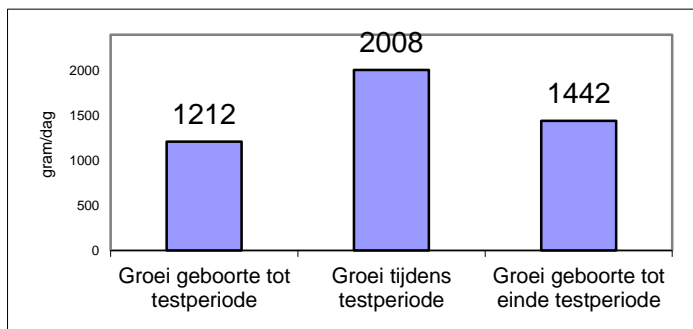

Inkeuringsgegevens

Bovenbalk

Onderbalk

Schofthoogte	1.42
Kruishoogte	1.50
Kopexpressie	7
Inhoud voorhand	7
Dikte lendenen	7
Lengte rug	9
Lengte bekken	8
Ronding bil	5
Kruisligging	5
Lengte broek	6
Bovenbouw	8
Vorm rib	6
Schoft breedte	7
Breedte rug	7
Staartinplant	5
Breedte bekken	6
Breedte broek	7
Achterb achteraan	7
Stand achterbenen	5
Klauwhoek	4
Pijpomvang	8
Stand voorbenen	6
Huid/haar	7
Bekkenbreedte	15.5
Bekkenhoogte	19,0

Gedrag

Groeicijfers

Gewicht op	02-09-20	714 kg
Groeiindex testperiode t.o.v groep:		121 %
Berekend 400 dgn gewicht:		588 kg
Index 400 dgn gewicht t.o.v. groep:		95 %

Omschrijving

Een zeer goed ontwikkelde stier met veel lengte in het lichaam en een fraaie tarwekleur. Het lange bekken is goed geplaatst. De rug is strak en goed bespierd. Het correcte beenwerk wordt goed gebruikt.