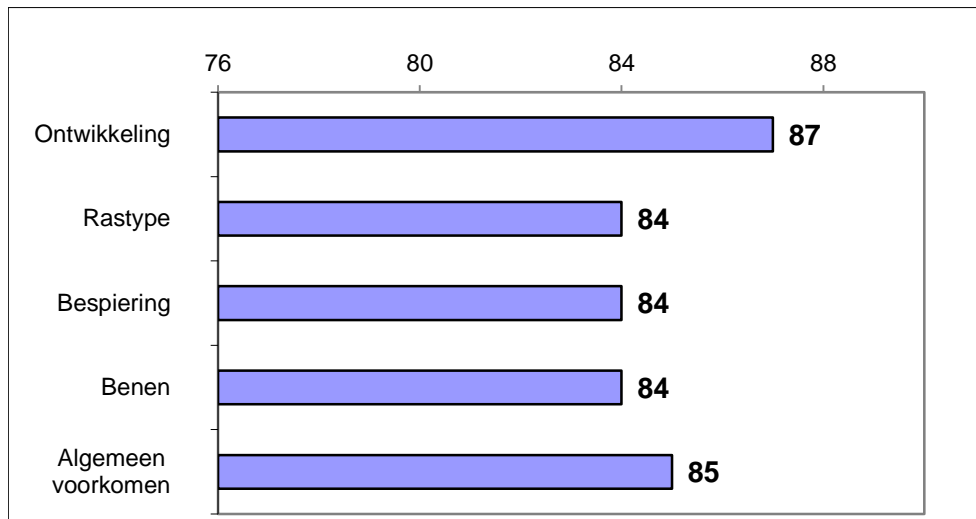

Inkeuringsgegevens

Bovenbalk

Onderbalk

Schofthoogte	1.42
Kruishoogte	1.50
Kopexpressie	7
Inhoud voorhand	7
Dikte lendenen	7
Lengte rug	9
Lengte bekken	8
Ronding bil	5
Kruisligging	5
Lengte broek	6
Bovenbouw	8
Vorm rib	6
Schoft breedte	7
Breedte rug	7
Staartinplant	5
Breedte bekken	6
Breedte broek	7
Achterb achteraan	7
Stand achterbenen	5
Klauwhoek	4
Pijpomvang	8
Stand voorbenen	6
Huid/haar	7
Bekkenbreedte	15.5
Bekkenhoogte	19,0

Gedrag

Groeicijfers

Gewicht op	02-09-20	714 kg
Groeiindex testperiode t.o.v groep:		121 %
Berekend 400 dgn gewicht:		588 kg
Index 400 dgn gewicht t.o.v. groep:		95 %

Omschrijving

Een zeer goed ontwikkelde stier met veel lengte in het lichaam en een fraaie tarwekleur. Het lange bekken is goed geplaatst. De rug is strak en goed bespierd. Het correcte beenwerk wordt goed gebruikt.