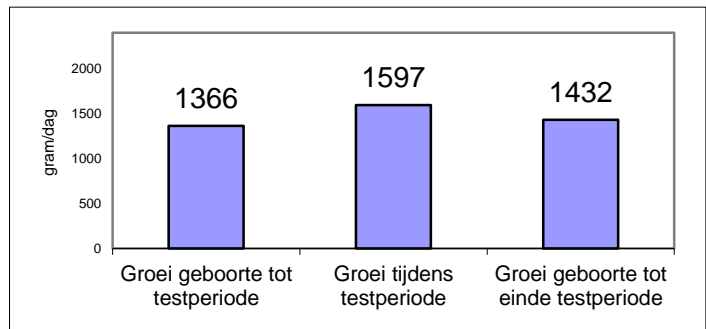

Inkeuringsgegevens

Bovenbalk

Onderbalk

Schofthoogte	1.41
Kruishoogte	1.46
Kopexpressie	6
Inhoud voorhand	7
Dikte lendenen	8
Lengte rug	6
Lengte bekken	6
Ronding bil	8
Kruisligging	7
Lengte broek	6
Bovenbouw	6
Vorm rib	5
Schoft breedte	7
Breedte rug	7
Staartinplant	4
Breedte bekken	7
Breedte broek	8
Achterb achteraan	7
Stand achterbenen	6
Klauwhoek	6
Pijpomvang	7
Stand voorbenen	6
Huid/haar	8
Bekkenbreedte	11.5
Bekkenhoogte	18,0

Gedrag

Groeicijfers

Gewicht op	02-09-20	655 kg
Groeiindex testperiode t.o.v groep:		106 %
Berekend 400 dgn gewicht:		621 kg
Index 400 dgn gewicht t.o.v. groep:		104 %

Omschrijving

Een mix-vleestypische stier met veel fijnheid. De stier is zeer goed ontwikkeld en is fraai bespied met een mooie tarwekleur. Het bekken is voldoende lang en licht hellend. Het beenwerk is goed. Rechtsvoor heeft de stier een verdikking aan de knie.