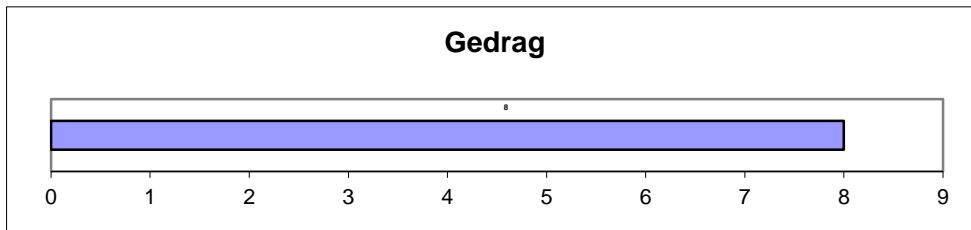

Inkeuringsgegevens

Bovenbalk

Onderbalk

Schofthoogte	1.41
Kruishoogte	1.46
Kopexpressie	6
Inhoud voorhand	7
Dikte lendenen	8
Lengte rug	6
Lengte bekken	6
Ronding bil	8
Kruisligging	7
Lengte broek	6
Bovenbouw	6
Vorm rib	5
Schoft breedte	7
Breedte rug	7
Staartinplant	4
Breedte bekken	7
Breedte broek	8
Achterb achteraan	7
Stand achterbenen	6
Klauwhoek	6
Pijpomvang	7
Stand voorbenen	6
Huid/haar	8
Bekkenbreedte	11.5
Bekkenhoogte	18,0

Gedrag

Groeicijfers

Gewicht op	02-09-20	655 kg
Groeiindex testperiode t.o.v groep:		106 %
Berekend 400 dgn gewicht:		621 kg
Index 400 dgn gewicht t.o.v. groep:		104 %

Omschrijving

Een mix-vleestypische stier met veel fijnheid. De stier is zeer goed ontwikkeld en is fraai bespied met een mooie tarwekleur. Het bekken is voldoende lang en licht hellend. Het beenwerk is goed. Rechtsvoor heeft de stier een verdikking aan de knie.