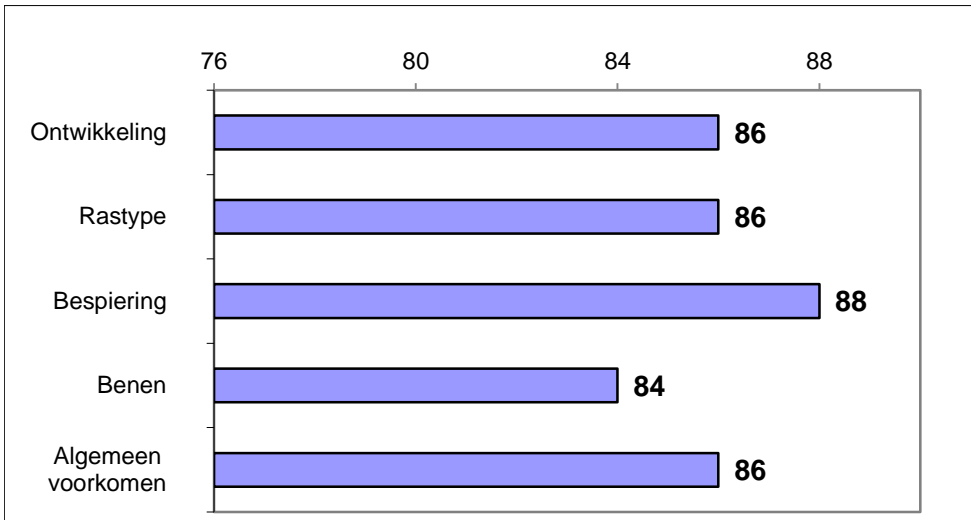

Inkeuringsgegevens

Bovenbalk

Onderbalk

Schofthoogte	1.41
Kruishoogte	1.46
Kopexpressie	6
Inhoud voorhand	7
Dikte lendenen	8
Lengte rug	6
Lengte bekken	6
Ronding bil	8
Kruisligging	7
Lengte broek	6
Bovenbouw	6
Vorm rib	5
Schoft breedte	7
Breedte rug	7
Staartinplant	4
Breedte bekken	7
Breedte broek	8
Achterb achteraan	7
Stand achterbenen	6
Klauwhoek	6
Pijpomvang	7
Stand voorbenen	6
Huid/haar	8
Bekkenbreedte	11.5
Bekkenhoogte	18,0

Gedrag

Groeicijfers

Gewicht op	02-09-20	655 kg
Groeiindex testperiode t.o.v groep:		106 %
Berekend 400 dgn gewicht:		621 kg
Index 400 dgn gewicht t.o.v. groep:		104 %

Omschrijving

Een mix-vleestypische stier met veel fijnheid. De stier is zeer goed ontwikkeld en is fraai bespied met een mooie tarwekleur. Het bekken is voldoende lang en licht hellend. Het beenwerk is goed. Rechtsvoor heeft de stier een verdikking aan de knie.