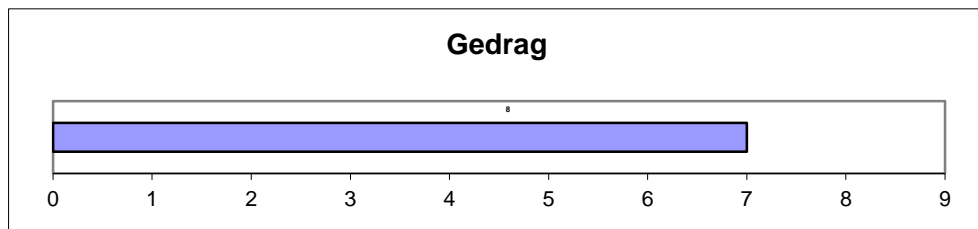

Inkeuringsgegevens

Bovenbalk

Onderbalk

Schofthoogte	1.39
Kruishoogte	1.46
Kopexpressie	6
Inhoud voorhand	7
Dikte lendenen	8
Lengte rug	6
Lengte bekken	7
Ronding bil	8
Kruisligging	7
Lengte broek	7
Bovenbouw	8
Vorm rib	7
Schoft breedte	8
Breedte rug	8
Staartinplant	3
Breedte bekken	7
Breedte broek	8
Achterb achteraan	7
Stand achterbenen	4
Klauwhoek	4
Pijpomvang	7
Stand voorbenen	7
Huid/haar	7
Bekkenbreedte	15,0
Bekkenhoogte	17.5

Gedrag

Groeicijfers

Gewicht op	02-09-20	666 kg
Groeiindex testperiode t.o.v groep:		95 %
Berekend 400 dgn gewicht:		621 kg
Index 400 dgn gewicht t.o.v. groep:		101 %

Omschrijving

Een vleestypische stier met veel breedte in de bovenbouw en in de broek. De tarwekleurige stier is zeer goed ontwikkeld. Het bekken is voldoende breed en licht hellend.