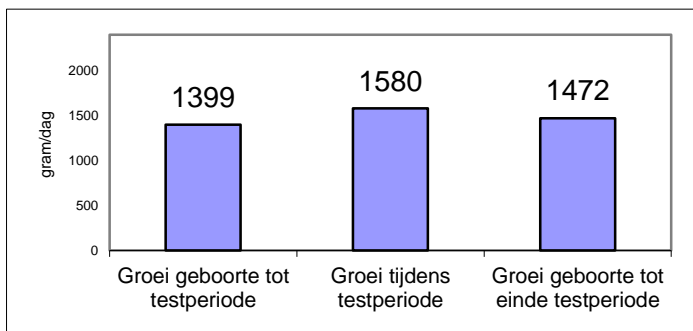

Inkeuringsgegevens

Bovenbalk

Onderbalk

Schofthoogte	1.39
Kruishoogte	1.46
Kopexpressie	6
Inhoud voorhand	7
Dikte lendenen	8
Lengte rug	6
Lengte bekken	7
Ronding bil	8
Kruisligging	7
Lengte broek	7
Bovenbouw	8
Vorm rib	7
Schoft breedte	8
Breedte rug	8
Staartinplant	3
Breedte bekken	7
Breedte broek	8
Achterb achteraan	7
Stand achterbenen	4
Klauwhoek	4
Pijpomvang	7
Stand voorbenen	7
Huid/haar	7
Bekkenbreedte	15,0
Bekkenhoogte	17.5

Gedrag

Groeicijfers

Gewicht op	02-09-20	666 kg
Groeiindex testperiode t.o.v groep:		95 %
Berekend 400 dgn gewicht:		621 kg
Index 400 dgn gewicht t.o.v. groep:		101 %

Omschrijving

Een vleestypische stier met veel breedte in de bovenbouw en in de broek. De tarwekleurige stier is zeer goed ontwikkeld. Het bekken is voldoende breed en licht hellend.