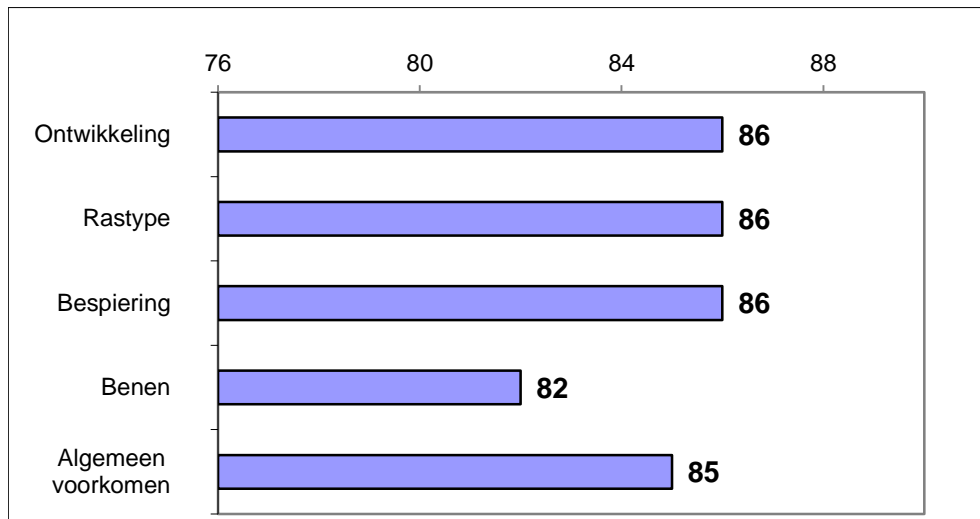

Inkeuringsgegevens

Bovenbalk

Onderbalk

Schofthoogte	1.39
Kruishoogte	1.46
Kopexpressie	6
Inhoud voorhand	7
Dikte lendenen	8
Lengte rug	6
Lengte bekken	7
Ronding bil	8
Kruisligging	7
Lengte broek	7
Bovenbouw	8
Vorm rib	7
Schoft breedte	8
Breedte rug	8
Staartinplant	3
Breedte bekken	7
Breedte broek	8
Achterb achteraan	7
Stand achterbenen	4
Klauwhoek	4
Pijpomvang	7
Stand voorbenen	7
Huid/haar	7
Bekkenbreedte	15,0
Bekkenhoogte	17.5

Gedrag

Groeicijfers

Gewicht op	02-09-20	666 kg
Groeiindex testperiode t.o.v groep:		95 %
Berekend 400 dgn gewicht:		621 kg
Index 400 dgn gewicht t.o.v. groep:		101 %

Omschrijving

Een vleestypische stier met veel breedte in de bovenbouw en in de broek. De tarwekleurige stier is zeer goed ontwikkeld. Het bekken is voldoende breed en licht hellend.