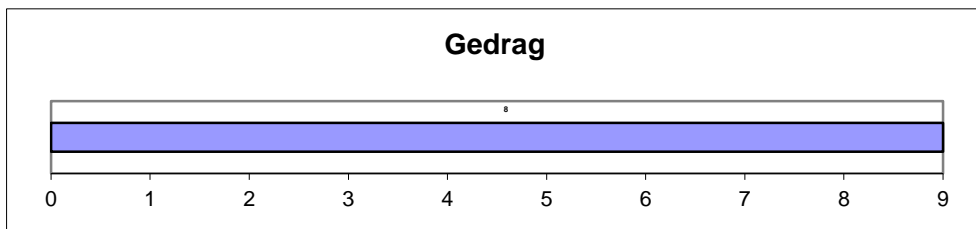

**Inkeuringsgegevens**

**Bovenbalk**

**Onderbalk**

Schofthoogte	1.42
Kruishoogte	1.48
Kopexpressie	5
Inhoud voorhand	8
Dikte lendenen	7
Lengte rug	8
Lengte bekken	8
Ronding bil	7
Kruisligging	5
Lengte broek	6
Bovenbouw	7
Vorm rib	6
Schoft breedte	8
Breedte rug	8
Staartinplant	3
Breedte bekken	7
Breedte broek	8
Achterb achteraan	6
Stand achterbenen	5
Klauwhoek	5
Pijpomvang	7
Stand voorbenen	5
Huid/haar	7
Bekkenbreedte	13,0
Bekkenhoogte	17,0

**Gedrag**

**Groeicijfers**

Gewicht op	02-09-20	<b>706 kg</b>
Groeiindex testperiode t.o.v groep:		<b>78 %</b>
Berekend 400 dgn gewicht:		<b>675 kg</b>
Index 400 dgn gewicht t.o.v. groep:		<b>109 %</b>

**Omschrijving**

Een mixtype stier met zeer veel ontwikkeling. De stier heeft een lang bekken met een goede plaatsing. De tarwekleurige stier vertoont veel rasopdruk en heeft zeer goed beenwerk dat goed wordt gebruikt.