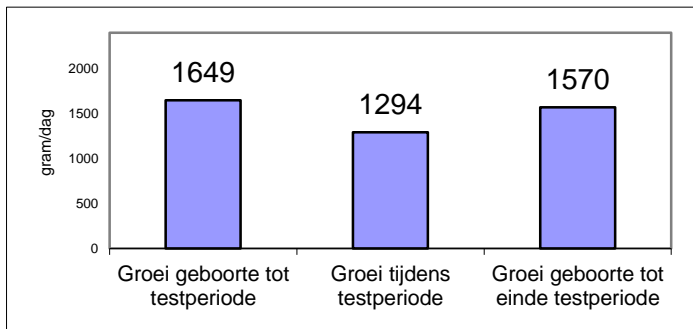

**Inkeuringsgegevens**

**Bovenbalk**

**Onderbalk**

Schofthoogte	1.42
Kruishoogte	1.48
Kopexpressie	5
Inhoud voorhand	8
Dikte lendenen	7
Lengte rug	8
Lengte bekken	8
Ronding bil	7
Kruisligging	5
Lengte broek	6
Bovenbouw	7
Vorm rib	6
Schoft breedte	8
Breedte rug	8
Staartinplant	3
Breedte bekken	7
Breedte broek	8
Achterb achteraan	6
Stand achterbenen	5
Klauwhoek	5
Pijpomvang	7
Stand voorbenen	5
Huid/haar	7
Bekkenbreedte	13,0
Bekkenhoogte	17,0

**Gedrag**

**Groeicijfers**

Gewicht op	02-09-20	<b>706 kg</b>
Groeiindex testperiode t.o.v groep:		<b>78 %</b>
Berekend 400 dgn gewicht:		<b>675 kg</b>
Index 400 dgn gewicht t.o.v. groep:		<b>109 %</b>

**Omschrijving**

Een mixtype stier met zeer veel ontwikkeling. De stier heeft een lang bekken met een goede plaatsing. De tarwekleurige stier vertoont veel rasopdruk en heeft zeer goed beenwerk dat goed wordt gebruikt.