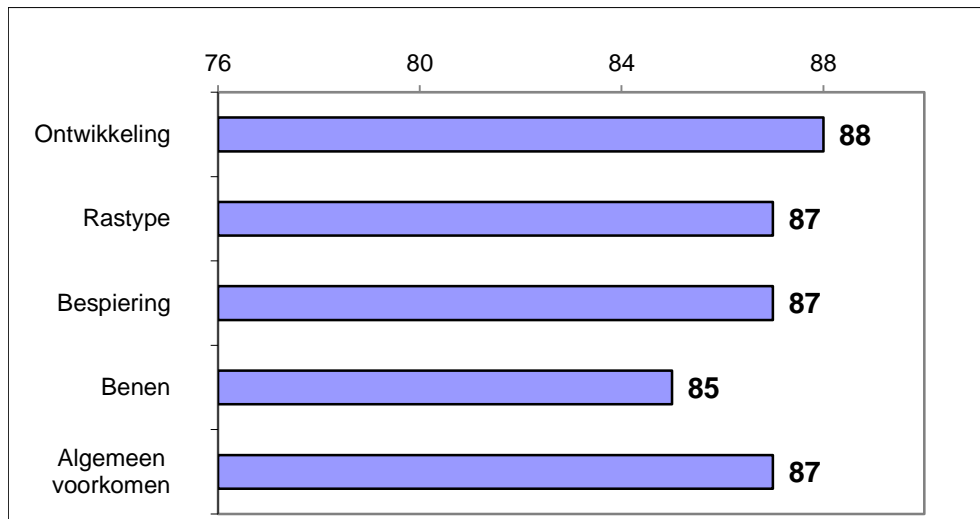

**Inkeuringsgegevens**

**Bovenbalk**

**Onderbalk**

Schofthoogte	1.42
Kruishoogte	1.48
Kopexpressie	5
Inhoud voorhand	8
Dikte lendenen	7
Lengte rug	8
Lengte bekken	8
Ronding bil	7
Kruisligging	5
Lengte broek	6
Bovenbouw	7
Vorm rib	6
Schoft breedte	8
Breedte rug	8
Staartinplant	3
Breedte bekken	7
Breedte broek	8
Achterb achteraan	6
Stand achterbenen	5
Klauwhoek	5
Pijpomvang	7
Stand voorbenen	5
Huid/haar	7
Bekkenbreedte	13,0
Bekkenhoogte	17,0

**Gedrag**

**Groeicijfers**

Gewicht op	02-09-20	<b>706 kg</b>
Groeiindex testperiode t.o.v groep:		<b>78 %</b>
Berekend 400 dgn gewicht:		<b>675 kg</b>
Index 400 dgn gewicht t.o.v. groep:		<b>109 %</b>

**Omschrijving**

Een mixtype stier met zeer veel ontwikkeling. De stier heeft een lang bekken met een goede plaatsing. De tarwekleurige stier vertoont veel rasopdruk en heeft zeer goed beenwerk dat goed wordt gebruikt.