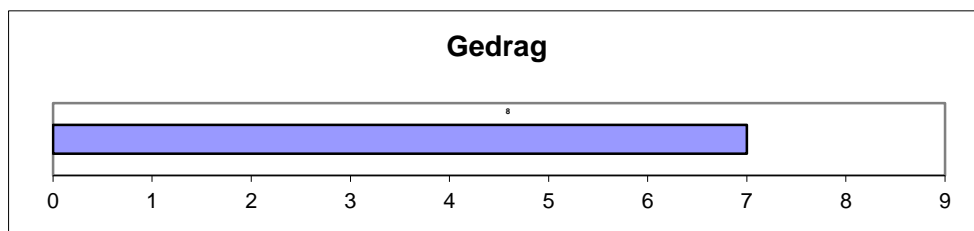

Inkeuringsgegevens

Bovenbalk

Onderbalk

Schofthoogte	1.37
Kruishoogte	1.44
Kopexpressie	4
Inhoud voorhand	7
Dikte lendenen	8
Lengte rug	7
Lengte bekken	7
Ronding bil	8
Kruisligging	6
Lengte broek	6
Bovenbouw	6
Vorm rib	5
Schoft breedte	7
Breedte rug	8
Staartinplant	3
Breedte bekken	7
Breedte broek	8
Achterb achteraan	7
Stand achterbenen	5
Klauwhoek	6
Pijpomvang	7
Stand voorbenen	5
Huid/haar	7
Bekkenbreedte	14,0
Bekkenhoogte	18,0

Gedrag

Groeicijfers

Gewicht op	02-09-20	645 kg
Groeiindex testperiode t.o.v groep:		80 %
Berekend 400 dgn gewicht:		649 kg
Index 400 dgn gewicht t.o.v. groep:		105 %

Omschrijving

Een zeer goed ontwikkelde jeugdige stier van het mixtype. De tarwekleurige stier heeft een fraaie bespierung met breedte in de broek. Het bekken is voldoende lang en goed geplaatst. Het beenwerk is droog en hard.