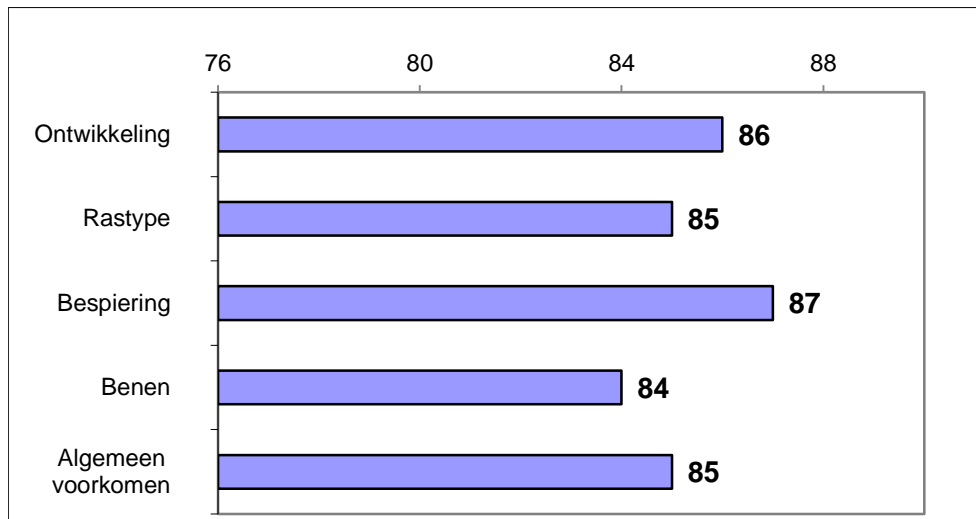

Inkeuringsgegevens

Bovenbalk

Onderbalk

Schofthoogte	1.37
Kruishoogte	1.44
Kopexpressie	4
Inhoud voorhand	7
Dikte lendenen	8
Lengte rug	7
Lengte bekken	7
Ronding bil	8
Kruisligging	6
Lengte broek	6
Bovenbouw	6
Vorm rib	5
Schoft breedte	7
Breedte rug	8
Staartinplant	3
Breedte bekken	7
Breedte broek	8
Achterb achteraan	7
Stand achterbenen	5
Klauwhoek	6
Pijpomvang	7
Stand voorbenen	5
Huid/haar	7
Bekkenbreedte	14,0
Bekkenhoogte	18,0

Gedrag

Groeicijfers

Gewicht op	02-09-20	645 kg
Groeiindex testperiode t.o.v groep:		80 %
Berekend 400 dgn gewicht:		649 kg
Index 400 dgn gewicht t.o.v. groep:		105 %

Omschrijving

Een zeer goed ontwikkelde jeugdige stier van het mixtype. De tarwekleurige stier heeft een fraaie bespierung met breedte in de broek. Het bekken is voldoende lang en goed geplaatst. Het beenwerk is droog en hard.