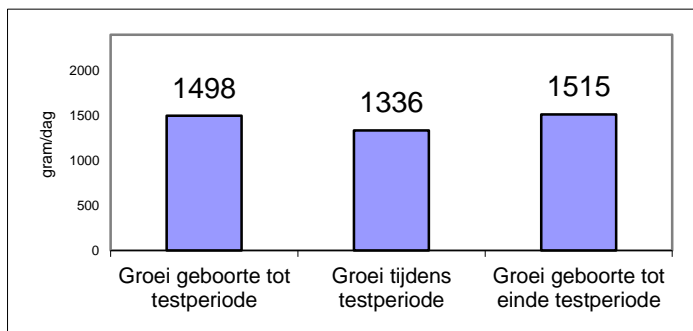

Inkeuringsgegevens

Bovenbalk

Onderbalk

Schofthoogte	1.37
Kruishoogte	1.44
Kopexpressie	4
Inhoud voorhand	7
Dikte lendenen	8
Lengte rug	7
Lengte bekken	7
Ronding bil	8
Kruisligging	6
Lengte broek	6
Bovenbouw	6
Vorm rib	5
Schoft breedte	7
Breedte rug	8
Staartinplant	3
Breedte bekken	7
Breedte broek	8
Achterb achteraan	7
Stand achterbenen	5
Klauwhoek	6
Pijpomvang	7
Stand voorbenen	5
Huid/haar	7
Bekkenbreedte	14,0
Bekkenhoogte	18,0

Gedrag

Groeicijfers

Gewicht op	02-09-20	645 kg
Groeiindex testperiode t.o.v groep:		80 %
Berekend 400 dgn gewicht:		649 kg
Index 400 dgn gewicht t.o.v. groep:		105 %

Omschrijving

Een zeer goed ontwikkelde jeugdige stier van het mixtype. De tarwekleurige stier heeft een fraaie bespierung met breedte in de broek. Het bekken is voldoende lang en goed geplaatst. Het beenwerk is droog en hard.