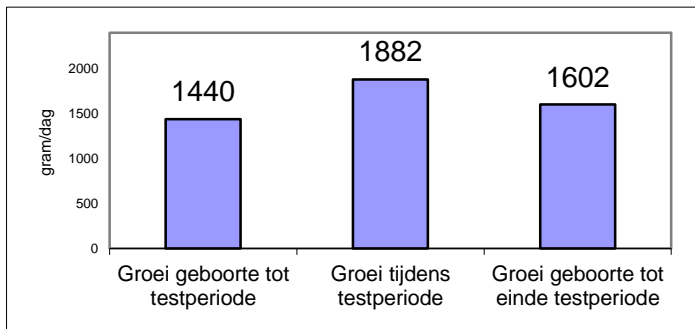

Inkeuringsgegevens

Bovenbalk

Onderbalk

Schofthoogte	1.37
Kruishoogte	1.43
Kopexpressie	7
Inhoud voorhand	8
Dikte lendenen	8
Lengte rug	8
Lengte bekken	7
Ronding bil	7
Kruisligging	5
Lengte broek	7
Bovenbouw	7
Vorm rib	7
Schoft breedte	8
Breedte rug	8
Staartinplant	3
Breedte bekken	8
Breedte broek	8
Achterb achteraan	7
Stand achterbenen	5
Klauwhoek	8
Pijpomvang	8
Stand voorbenen	6
Huid/haar	7
Bekkenbreedte	14.5
Bekkenhoogte	17,0

Gedrag

Groeicijfers

Gewicht op	02-09-20	665 kg
Groeiindex testperiode t.o.v groep:		113 %
Berekend 400 dgn gewicht:		686 kg
Index 400 dgn gewicht t.o.v. groep:		111 %

Omschrijving

Een royaal ontwikkelde mixtype stier met een mooie rasopdruk. De tarwekleurige stier is fraai bespied en heeft beste klauwen. Het bekken is breed, voldoende lang en mooi geplaatst. Het beenwerk wordt goed gebruikt.