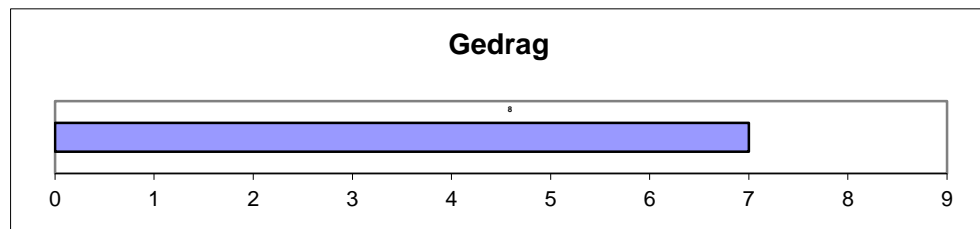

Inkeuringsgegevens

Bovenbalk

Onderbalk

Schofthoogte	1.37
Kruishoogte	1.43
Kopexpressie	7
Inhoud voorhand	8
Dikte lendenen	8
Lengte rug	8
Lengte bekken	7
Ronding bil	7
Kruisligging	5
Lengte broek	7
Bovenbouw	7
Vorm rib	7
Schoft breedte	8
Breedte rug	8
Staartinplant	3
Breedte bekken	8
Breedte broek	8
Achterb achteraan	7
Stand achterbenen	5
Klauwhoek	8
Pijpomvang	8
Stand voorbenen	6
Huid/haar	7
Bekkenbreedte	14.5
Bekkenhoogte	17,0

Gedrag

Groeicijfers

Gewicht op	02-09-20	665 kg
Groeiindex testperiode t.o.v groep:		113 %
Berekend 400 dgn gewicht:		686 kg
Index 400 dgn gewicht t.o.v. groep:		111 %

Omschrijving

Een royaal ontwikkelde mixtype stier met een mooie rasopdruk. De tarwekleurige stier is fraai bespied en heeft beste klauwen. Het bekken is breed, voldoende lang en mooi geplaatst. Het beenwerk wordt goed gebruikt.