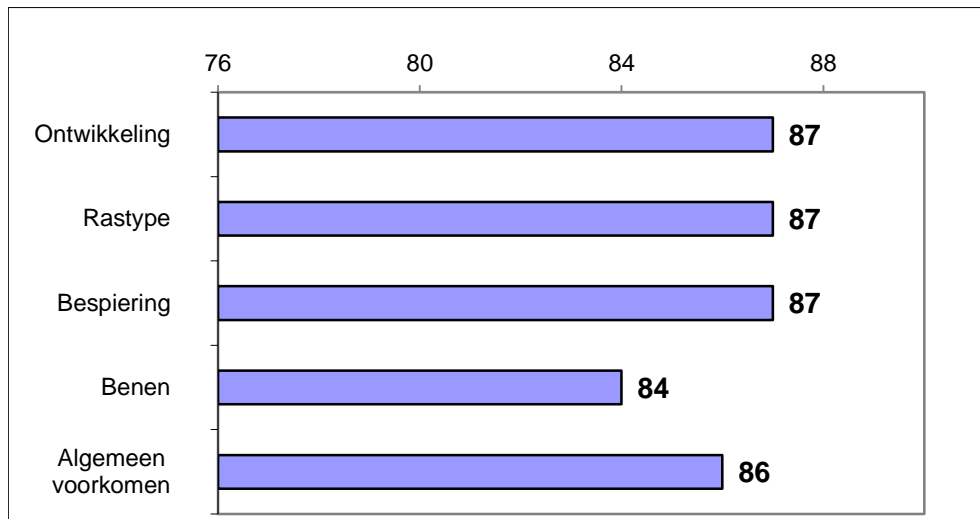

Inkeuringsgegevens

Bovenbalk

Onderbalk

Schofthoogte	1.37
Kruishoogte	1.43
Kopexpressie	7
Inhoud voorhand	8
Dikte lendenen	8
Lengte rug	8
Lengte bekken	7
Ronding bil	7
Kruisligging	5
Lengte broek	7
Bovenbouw	7
Vorm rib	7
Schoft breedte	8
Breedte rug	8
Staartinplant	3
Breedte bekken	8
Breedte broek	8
Achterb achteraan	7
Stand achterbenen	5
Klauwhoek	8
Pijpomvang	8
Stand voorbenen	6
Huid/haar	7
Bekkenbreedte	14.5
Bekkenhoogte	17,0

Gedrag

Groeicijfers

Gewicht op	02-09-20	665 kg
Groeiindex testperiode t.o.v groep:		113 %
Berekend 400 dgn gewicht:		686 kg
Index 400 dgn gewicht t.o.v. groep:		111 %

Omschrijving

Een royaal ontwikkelde mixtype stier met een mooie rasopdruk. De tarwekleurige stier is fraai bespied en heeft beste klauwen. Het bekken is breed, voldoende lang en mooi geplaatst. Het beenwerk wordt goed gebruikt.