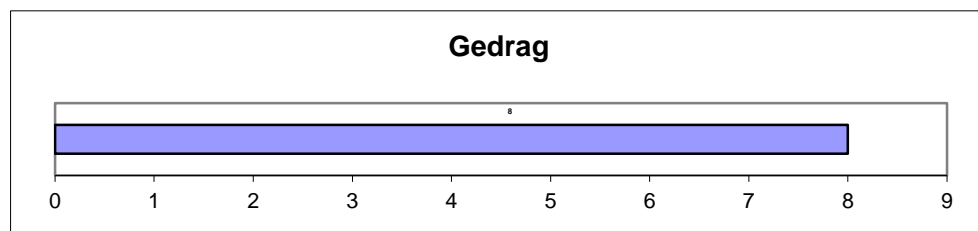

**Inkeuringsgegevens**

**Bovenbalk**

**Onderbalk**

Schofthoogte	1.40
Kruishoogte	1.45
Kopexpressie	7
Inhoud voorhand	8
Dikte lendenen	8
Lengte rug	6
Lengte bekken	7
Ronding bil	7
Kruisligging	5
Lengte broek	6
Bovenbouw	4
Vorm rib	6
Schoft breedte	8
Breedte rug	7
Staartinplant	6
Breedte bekken	7
Breedte broek	7
Achterb achteraan	8
Stand achterbenen	4
Klauwhoek	5
Pijpomvang	6
Stand voorbenen	4
Huid/haar	6
Bekkenbreedte	12.5
Bekkenhoogte	19,0

**Gedrag**

**Groeicijfers**

Gewicht op	02-09-20	<b>681 kg</b>
Groeiindex testperiode t.o.v groep:		<b>113 %</b>
Berekend 400 dgn gewicht:		<b>707 kg</b>
Index 400 dgn gewicht t.o.v. groep:		<b>118 %</b>

**Omschrijving**

Een zeer goed ontwikkelde stier van het mixtype. Het bekken is voldoende lang en goed geplaatst. De licht gekleurde stier heeft veel inhoud met een passende bespiering.