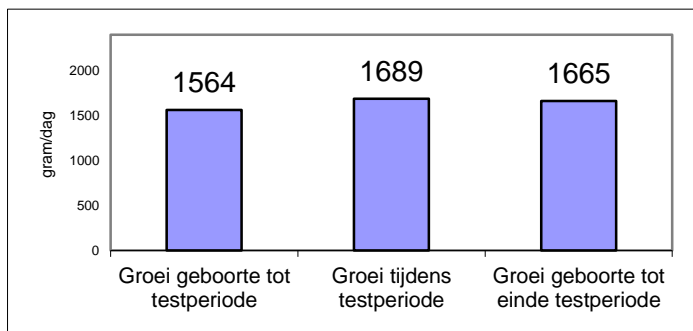

**Inkeuringsgegevens**

**Bovenbalk**

**Onderbalk**

Schofthoogte	1.40
Kruishoogte	1.45
Kopexpressie	7
Inhoud voorhand	8
Dikte lendenen	8
Lengte rug	6
Lengte bekken	7
Ronding bil	7
Kruisligging	5
Lengte broek	6
Bovenbouw	4
Vorm rib	6
Schoft breedte	8
Breedte rug	7
Staartinplant	6
Breedte bekken	7
Breedte broek	7
Achterb achteraan	8
Stand achterbenen	4
Klauwhoek	5
Pijpomvang	6
Stand voorbenen	4
Huid/haar	6
Bekkenbreedte	12.5
Bekkenhoogte	19,0

**Gedrag**

**Groeicijfers**

Gewicht op	02-09-20	<b>681 kg</b>
Groeiindex testperiode t.o.v groep:		<b>113 %</b>
Berekend 400 dgn gewicht:		<b>707 kg</b>
Index 400 dgn gewicht t.o.v. groep:		<b>118 %</b>

**Omschrijving**

Een zeer goed ontwikkelde stier van het mixtype. Het bekken is voldoende lang en goed geplaatst. De licht gekleurde stier heeft veel inhoud met een passende bespiering.