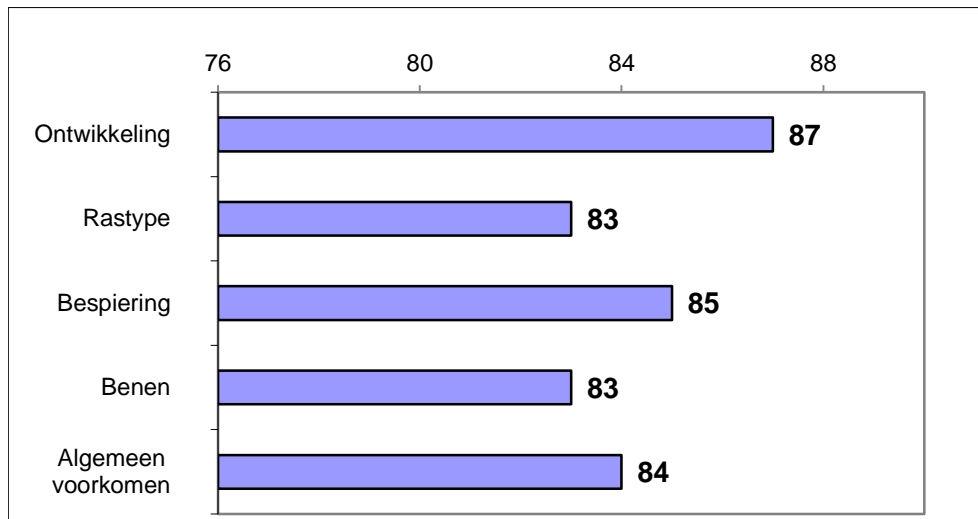

**Inkeuringsgegevens**

**Bovenbalk**

**Onderbalk**

Schofthoogte	1.40
Kruishoogte	1.45
Kopexpressie	7
Inhoud voorhand	8
Dikte lendenen	8
Lengte rug	6
Lengte bekken	7
Ronding bil	7
Kruisligging	5
Lengte broek	6
Bovenbouw	4
Vorm rib	6
Schoft breedte	8
Breedte rug	7
Staartinplant	6
Breedte bekken	7
Breedte broek	7
Achterb achteraan	8
Stand achterbenen	4
Klauwhoek	5
Pijpomvang	6
Stand voorbenen	4
Huid/haar	6
Bekkenbreedte	12.5
Bekkenhoogte	19,0

**Gedrag**

**Groeicijfers**

Gewicht op	02-09-20	<b>681 kg</b>
Groeiindex testperiode t.o.v groep:		<b>113 %</b>
Berekend 400 dgn gewicht:		<b>707 kg</b>
Index 400 dgn gewicht t.o.v. groep:		<b>118 %</b>

**Omschrijving**

Een zeer goed ontwikkelde stier van het mixtype. Het bekken is voldoende lang en goed geplaatst. De licht gekleurde stier heeft veel inhoud met een passende bespiering.